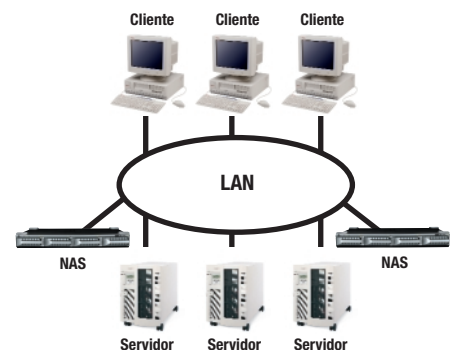

Opções de conectividade em alta velocidade ou para backup.

Os servidores Iomega NAS, baseados na plataforma Microsoft® Windows® com portas Ultra-SCSI, são ideais para suporte local ao backup e compatíveis com mais de 2.000 bibliotecas de fita.

Ferramenta de Gestão Iomega NAS Discovery

A Ferramenta de Gestão Iomega NAS Discovery oferece uma interface intuitiva com a flexibilidade e a praticidade da gestão remota.

Login criptografado para o administrador proteger-se contra acessos não autorizados.

Acessa e gerencia todos os dados dos clientes. A partir de qualquer lugar da rede, a solução NAS se encarrega da restauração das preferências dos usuários e de seus backups.

É fácil acrescentar uma solução NAS na sua rede